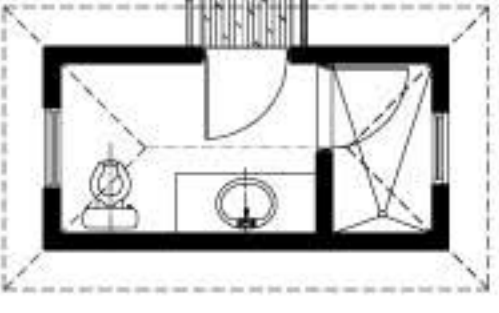

PRIVATE MODULE

BEDROOM TYPE B ESC.: 1/ 75

AREAS (m ²)	
CERRADA	16,90
ABIERTA*	9,00

* OPTIONAL BALCONY

PRIVATE MODULE

BEDROOM ESC.: 1/ 75

AREAS (m ²)	
CERRADA	24,00

MAIN MODULE

LIVING / KITCHEN ESC.: 1/ 75

AREAS (m ²)	
CERRADA	24,00
ABIERTA	12,00

WET MODULE

BATHROOM TYPE A ESC.: 1/ 75

AREAS (m ²)	
CERRADA	8,00

WET MODULE

BATHROOM TYPE B ESC.: 1/ 75

AREAS (m ²)	
CERRADA	5,29

JACUZZI MODULE

Whirlpool ESC.: 1/ 75

AREAS (m ²)	
ABIERTA	16,00