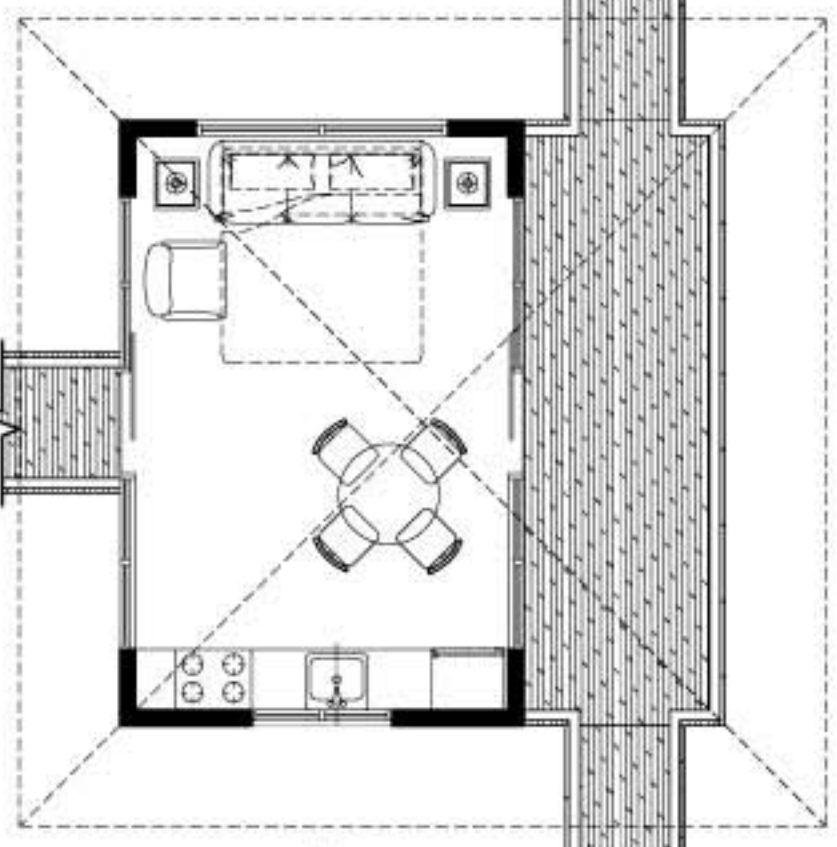

PRIVATE MODULE

BEDROOM TYPE B ESC.: 1/ 75

AREAS (m ²)	
CERRADA	16,90
ABIERTA*	9,00

* OPTIONAL BALCONY

PRIVATE MODULE

BEDROOM ESC.: 1/ 75

AREAS (m ²)	
CERRADA	24,00

MAIN MODULE

LIVING / KITCHEN ESC.: 1/ 75

AREAS (m ²)	
CERRADA	24,00
ABIERTA	12,00

WET MODULE

BATHROOM TYPE A ESC.: 1/ 75

AREAS (m ²)	
CERRADA	8,00

WET MODULE

BATHROOM TYPE B ESC.: 1/ 75

AREAS (m ²)	
CERRADA	5,29

JACUZZI MODULE

Whirlpool ESC.: 1/ 75

AREAS (m ²)	
ABIERTA	16,00