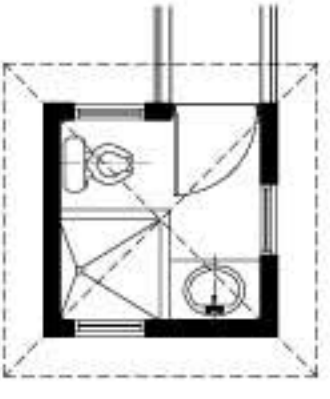

PRIVATE MODULE

BEDROOM TYPE B ESC.: 1/ 75

AREAS (m ²)	
CERRADA	16,90
ABIERTA*	9,00

* OPTIONAL BALCONY

PRIVATE MODULE

BEDROOM ESC.: 1/ 75

AREAS (m ²)	
CERRADA	24,00

MAIN MODULE

LIVING / KITCHEN ESC.: 1/ 75

AREAS (m ²)	
CERRADA	24,00
ABIERTA	12,00

WET MODULE

BATHROOM TYPE A ESC.: 1/ 75

AREAS (m ²)	
CERRADA	8,00

WET MODULE

BATHROOM TYPE B ESC.: 1/ 75

AREAS (m ²)	
CERRADA	5,29

JACUZZI MODULE

Whirlpool ESC.: 1/ 75

AREAS (m ²)	
ABIERTA	16,00