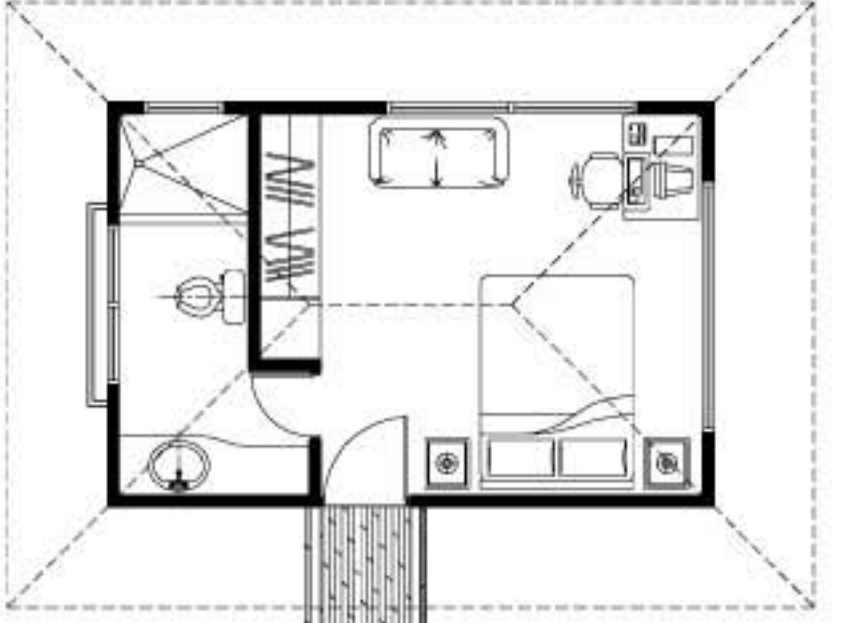

PRIVATE MODULE

BEDROOM TYPE B ESC.: 1/ 75

AREAS (m ²)	
CERRADA	16,90
ABIERTA*	9,00

* OPTIONAL BALCONY

PRIVATE MODULE

BEDROOM ESC.: 1/ 75

AREAS (m ²)	
CERRADA	24,00

MAIN MODULE

LIVING / KITCHEN ESC.: 1/ 75

AREAS (m ²)	
CERRADA	24,00
ABIERTA	12,00

WET MODULE

BATHROOM TYPE A ESC.: 1/ 75

AREAS (m ²)	
CERRADA	8,00

WET MODULE

BATHROOM TYPE B ESC.: 1/ 75

AREAS (m ²)	
CERRADA	5,29

JACUZZI MODULE

Whirlpool ESC.: 1/ 75

AREAS (m ²)	
ABIERTA	16,00